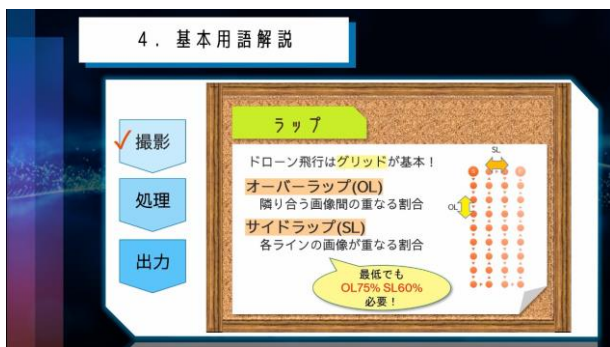

## 効率的な学習フロー

イメージワンの独自教材により、基礎から応用までの内容を、より効率的に学習します。

Pix4D社公式の教材をベースに、イメージワンオリジナルの補助教材動画を加え、ソフトウェアの基本使用に関する理解を強力サポートします。  
また、独自のノウハウを詰め込んだ上級講座も含んでおり、さらなる知識を学習することができます。

●イメージワンオリジナル動画教材

導入動画：全体説明と基本用語解説

補助教材：PIX4D基礎オンラインコースに対応した操作説明動画

上級講座：さらに詳しいソフトウェアの操作法から実践的な活用方法まで

Pix4D社公式  
PIX 4 Dmapper  
基礎オンライン  
コース

Pix4D社公式  
PIX 4 Dmapper  
基礎認証試験

強力サポート

さらなる知識

イメージワン  
オリジナル  
動画教材

実践的な上級講座

上級講座は、イメージワン独自のノウハウを詰め込んだ動画教材です。実際の業務に則した、より実践的な知識を学習します。

- 品質レポートの読み方
  - レンズパラメータ値の向上手順
  - MTPの設定による処理結果の向上
  - 斜面撮影のコツ
- etc....

ご提供価格  
一式 ¥88,000 (税別)

商品一覧

商品コード	商品名	デバイス数
IM-G-TR-001	PIX4Dmapper スタートアップセット ※初期導入ユーザー様にお勧めです。	-
IM-G-TR-002	Pix4D社 公式基礎認証試験 再試験費用 (1回分)	-