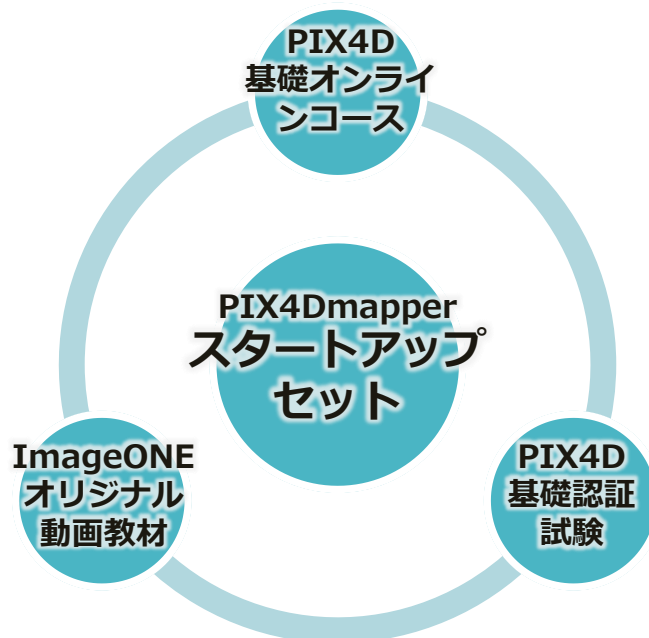

## PIX4Dmapper

# スタートアップセット

PIX4Dmapperスタートアップセットは、PIX4D社公式の基礎オンラインコースと認証試験に、イメージワンオリジナル動画を加えたスタートアップ教材です。PIX4Dmapperに初めて触れる方から、スキルを伸ばしたい方まで、幅広く対応しております。

IMAGEone オリジナル商品

## PIX4Dmapperの学習に最適な教材

PIX4Dmapperスタートアップセットは、以下の3種類の内容を含んだ、日本語対応の総合教材です。

- ① PIX4D公式基礎オンラインコースとは  
(Essentials online course)  
オンライン動画教材、コースワークブック、サンプルデータを含む日本語対応の公式教材です。撮影やSfMの基本概念から、ソフトウェアの一般的な使用方法までを学習します。
- ② PIX4D公式基礎認証試験とは  
(Essentials certification exam)  
基礎オンラインコースの内容をベースとした、日本語対応のオンラインテストを行います。合格の際は、認証書(PDF)がPix4D社から発行されます。  
\* 認証試験は1回分の費用となります。  
\* 認証試験に不合格した場合、再試験をご希望の方は別途有償で行うことができます。  
再試験費用：32,500円(税別) \*2021年10月時点の価格
- ③ イメージワンオリジナル動画教材とは  
「導入」「基礎オンラインコース補助教材」「上級講座」の内容を含む、全20本以上に及ぶオンライン動画教材です。基礎オンラインコースをより深く理解でき、実際の業務に役立つ技術を学習します。