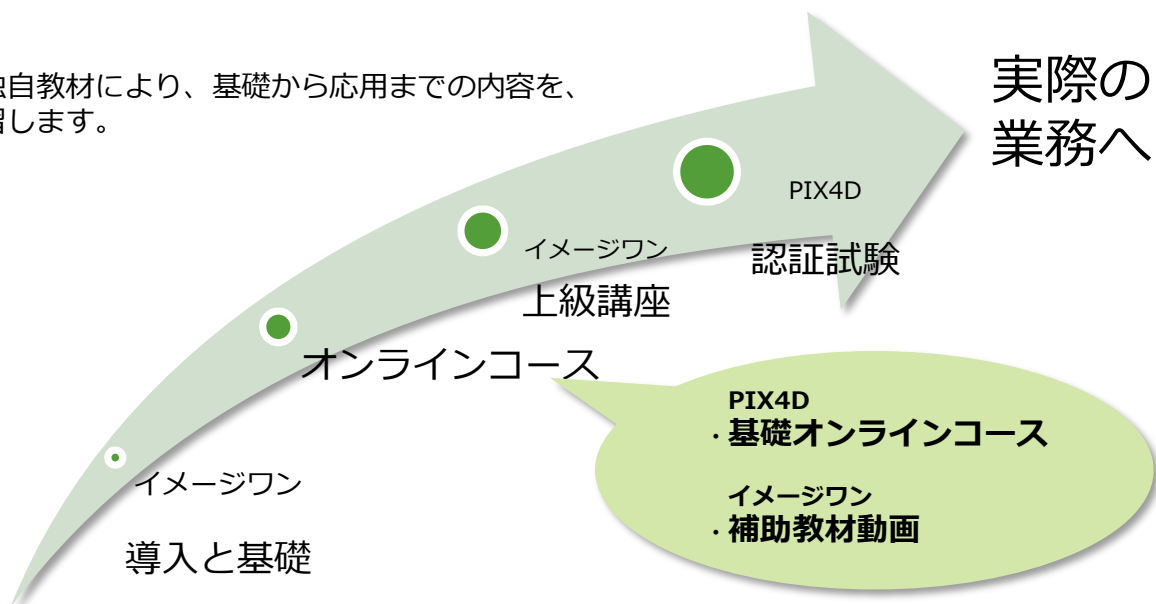

# スタートアップセット

PIX4Dmapperスタートアップセットは、PIX4D社公式の基礎オンラインコースと認証試験に、イメージワンオリジナル動画を加えたスタートアップ教材です。PIX4Dmapperに初めて触れる方から、スキルを伸ばしたい方まで、幅広く対応しております。

IMAGEone オリジナル商品

## PIX4Dmapperの学習に最適な教材

PIX4Dmapperスタートアップセットは、以下の3種類の内容を含んだ、日本語対応の総合教材です。

- ① PIX4D公式基礎オンラインコースとは  
(Essentials online course)  
オンライン動画教材、コースワークブック、サンプルデータを含む日本語対応の公式教材です。撮影やSfMの基本概念から、ソフトウェアの一般的な使用方法までを学習します。
- ② PIX4D公式基礎認証試験とは  
(Essentials certification exam)  
基礎オンラインコースの内容をベースとした、日本語対応のオンラインテストを行います。合格の際は、認証書(PDF)がPix4D社から発行されます。  
\* 認証試験は1回分の費用となります。  
\* 認証試験に不合格した場合、再試験をご希望の方は別途有償で行うことができます。  
再試験費用：32,500円(税別) \*2021年10月時点の価格
- ③ イメージワンオリジナル動画教材とは  
「導入」「基礎オンラインコース補助教材」「上級講座」の内容を含む、全20本以上に及ぶオンライン動画教材です。基礎オンラインコースをより深く理解でき、実際の業務に役立つ技術を学習します。

## 効率的な学習フロー

イメージワンの独自教材により、基礎から応用までの内容を、より効率的に学習します。

Pix4D社公式の教材をベースに、イメージワンオリジナルの補助教材動画を加え、ソフトウェアの基本使用に関する理解を強力サポートします。  
また、独自のノウハウを詰め込んだ上級講座も含んでおり、さらなる知識を学習することができます。

●イメージワンオリジナル動画教材

導入動画：全体説明と基本用語解説