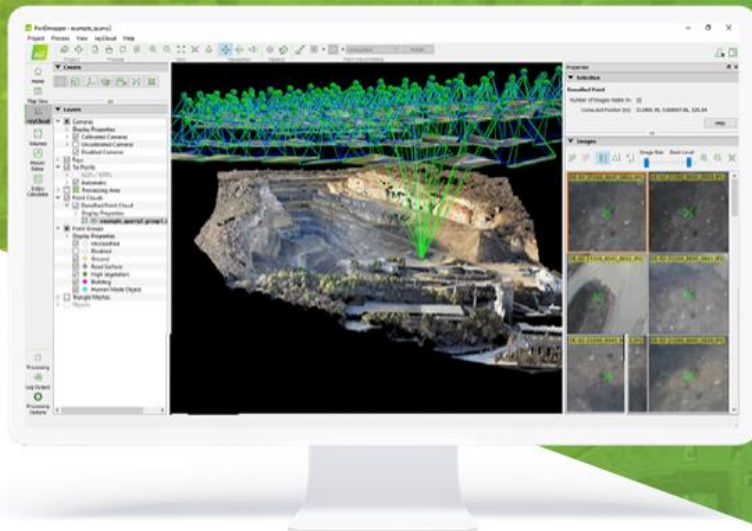

PIX4Dmapper

ドローンマッピング をリードする 写真測量ソフトウェア

画像から3Dモデルなどの作成

写真画像

画像処理

作成データ

フルカラー点群
.las, .laz, .ply, .xyz

分類点群
.las, .laz